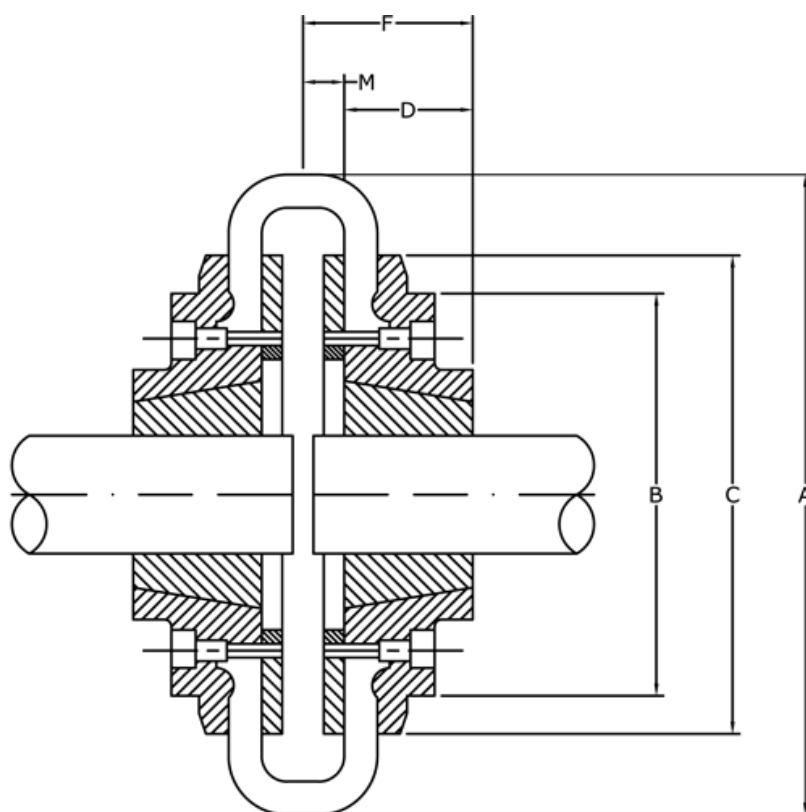

Varenummer: 3305060F
Beskrivelse: Flange for dækkobling str. 60
til taperbøsning 1610 indv. montage

Mål

A	= 165
B	= 103
C	= 124.5
D	= 25
F	= 41.5
For taperbøsning	= 1610
M	= 16.5
Maks. boring mm	= 42

Vægt (kg) = 2.10